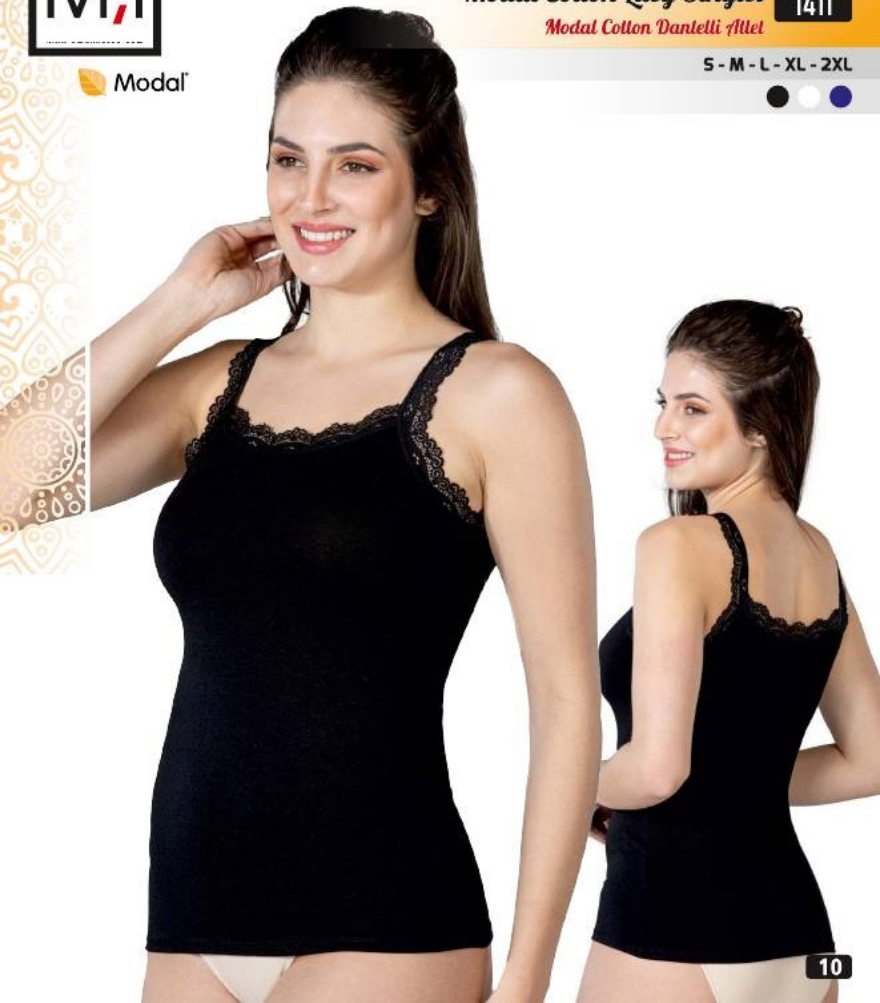

Modaf

MODAL COTTON SINGLET / MODAL ATLET

Modal Cotton Lacy Singlet

Modal Cotton Danelli 711el

1411

S - M - L - XL - 2XL