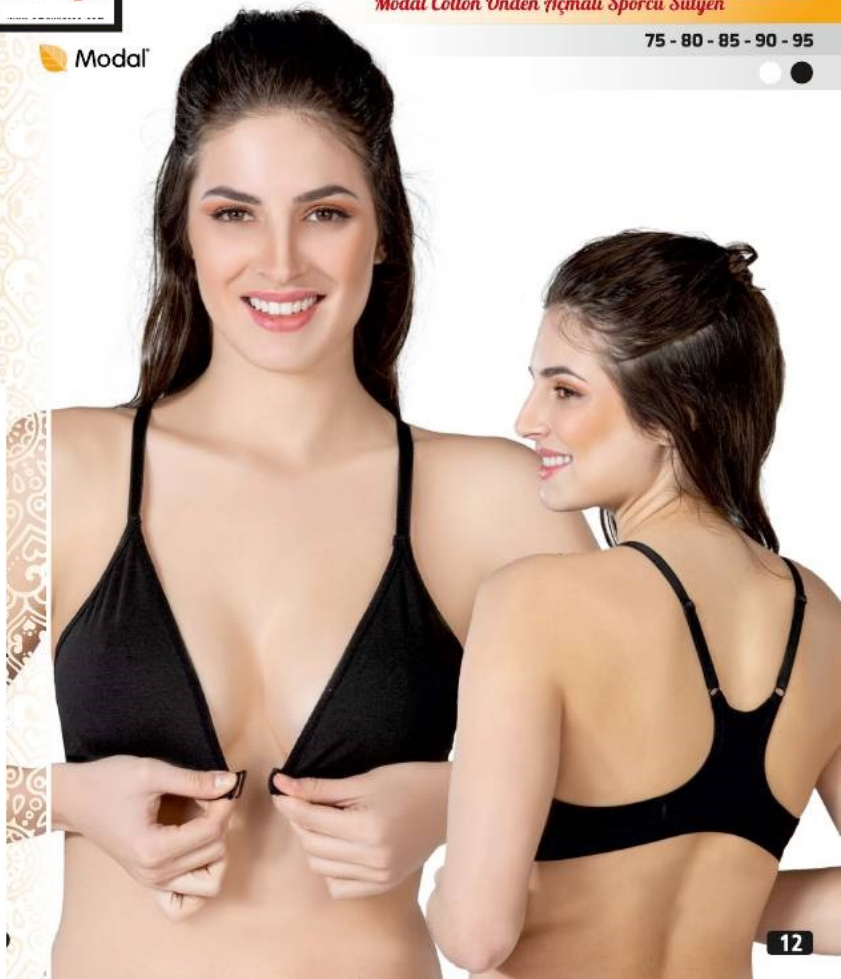

1412

S - M - L - XL

Modal®

MODAL COTTON BRA BUSTIER / MODAL BÜSTİYER - SÜTYEN

*Modal Cotton Front Open Sports Bra*

*Modal Cotton Önden Açılmalı Sporcu Sütyen*

1416

75 - 80 - 85 - 90 - 95