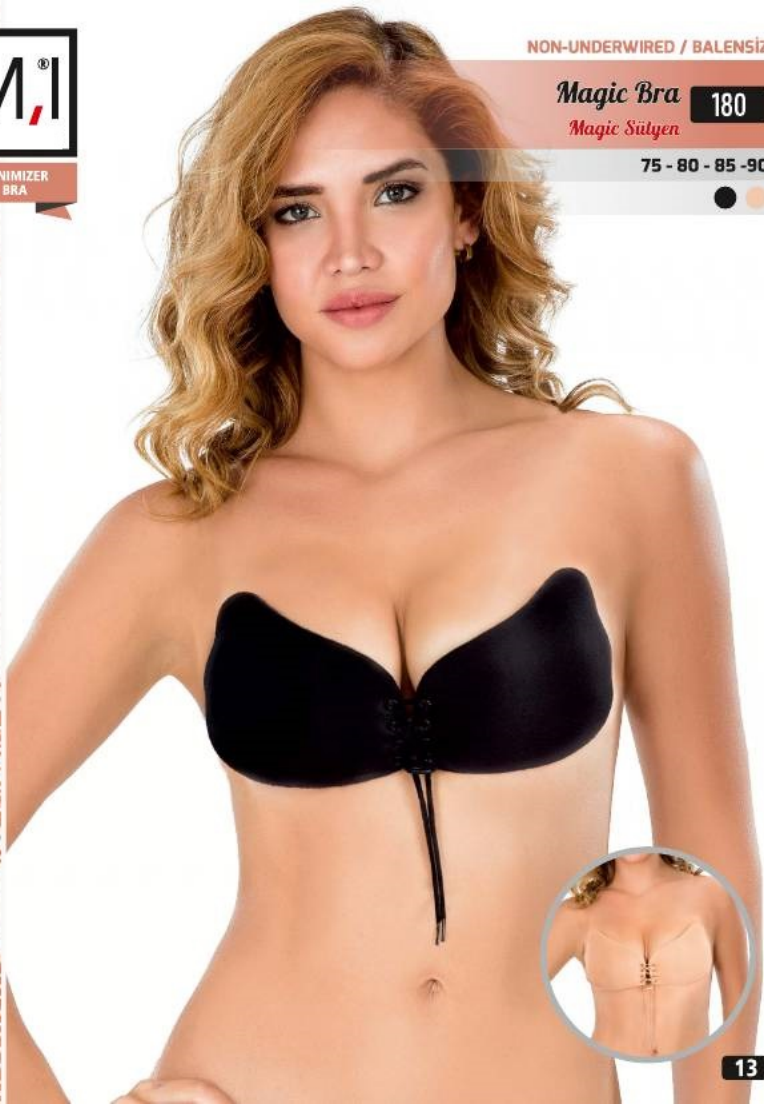

NON-UNDERWIRED / BALENSİZ

Magic Bra

180

Magic Sütyen

75 - 80 - 85 - 90

MINIMIZER
BRA