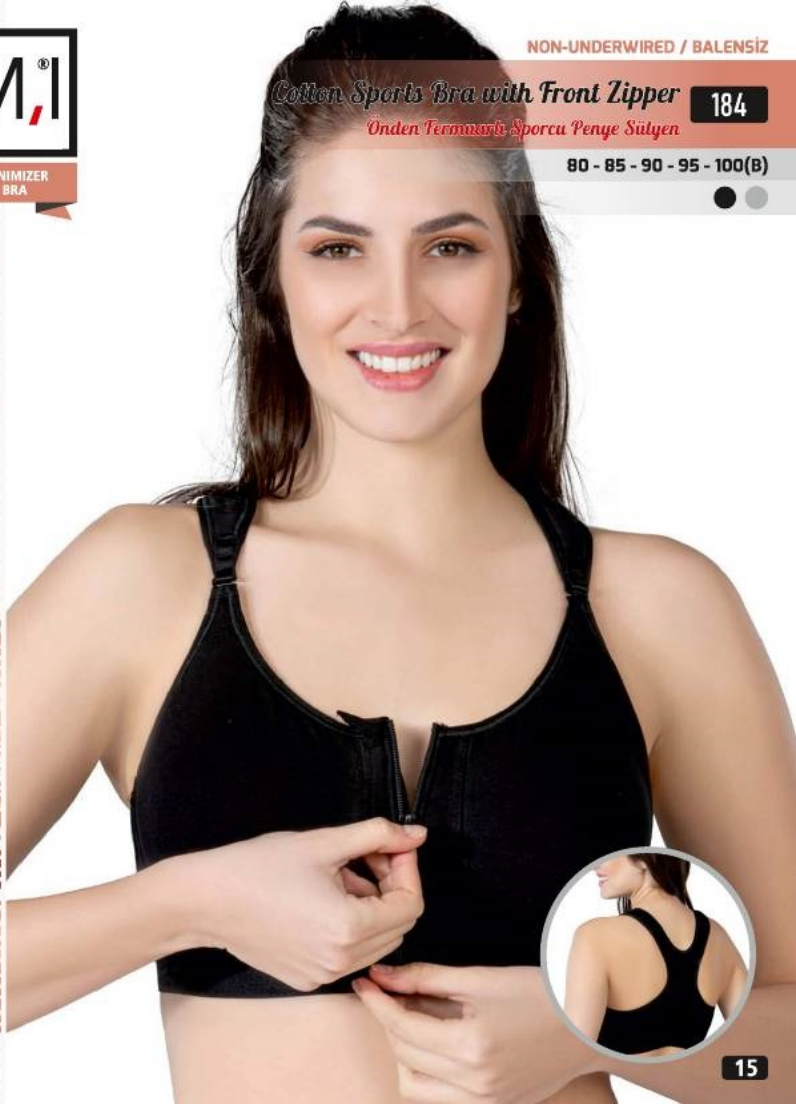

*Cotton Sports Bra with Front Zipper*

*Önden Fermuarlı Sporcu Penye Sülyen*

184

MINIMIZER  
BRA

80 - 85 - 90 - 95 - 100(B)

15

MINIMIZER  
BRA

UNDERWIRED / BALENLİ