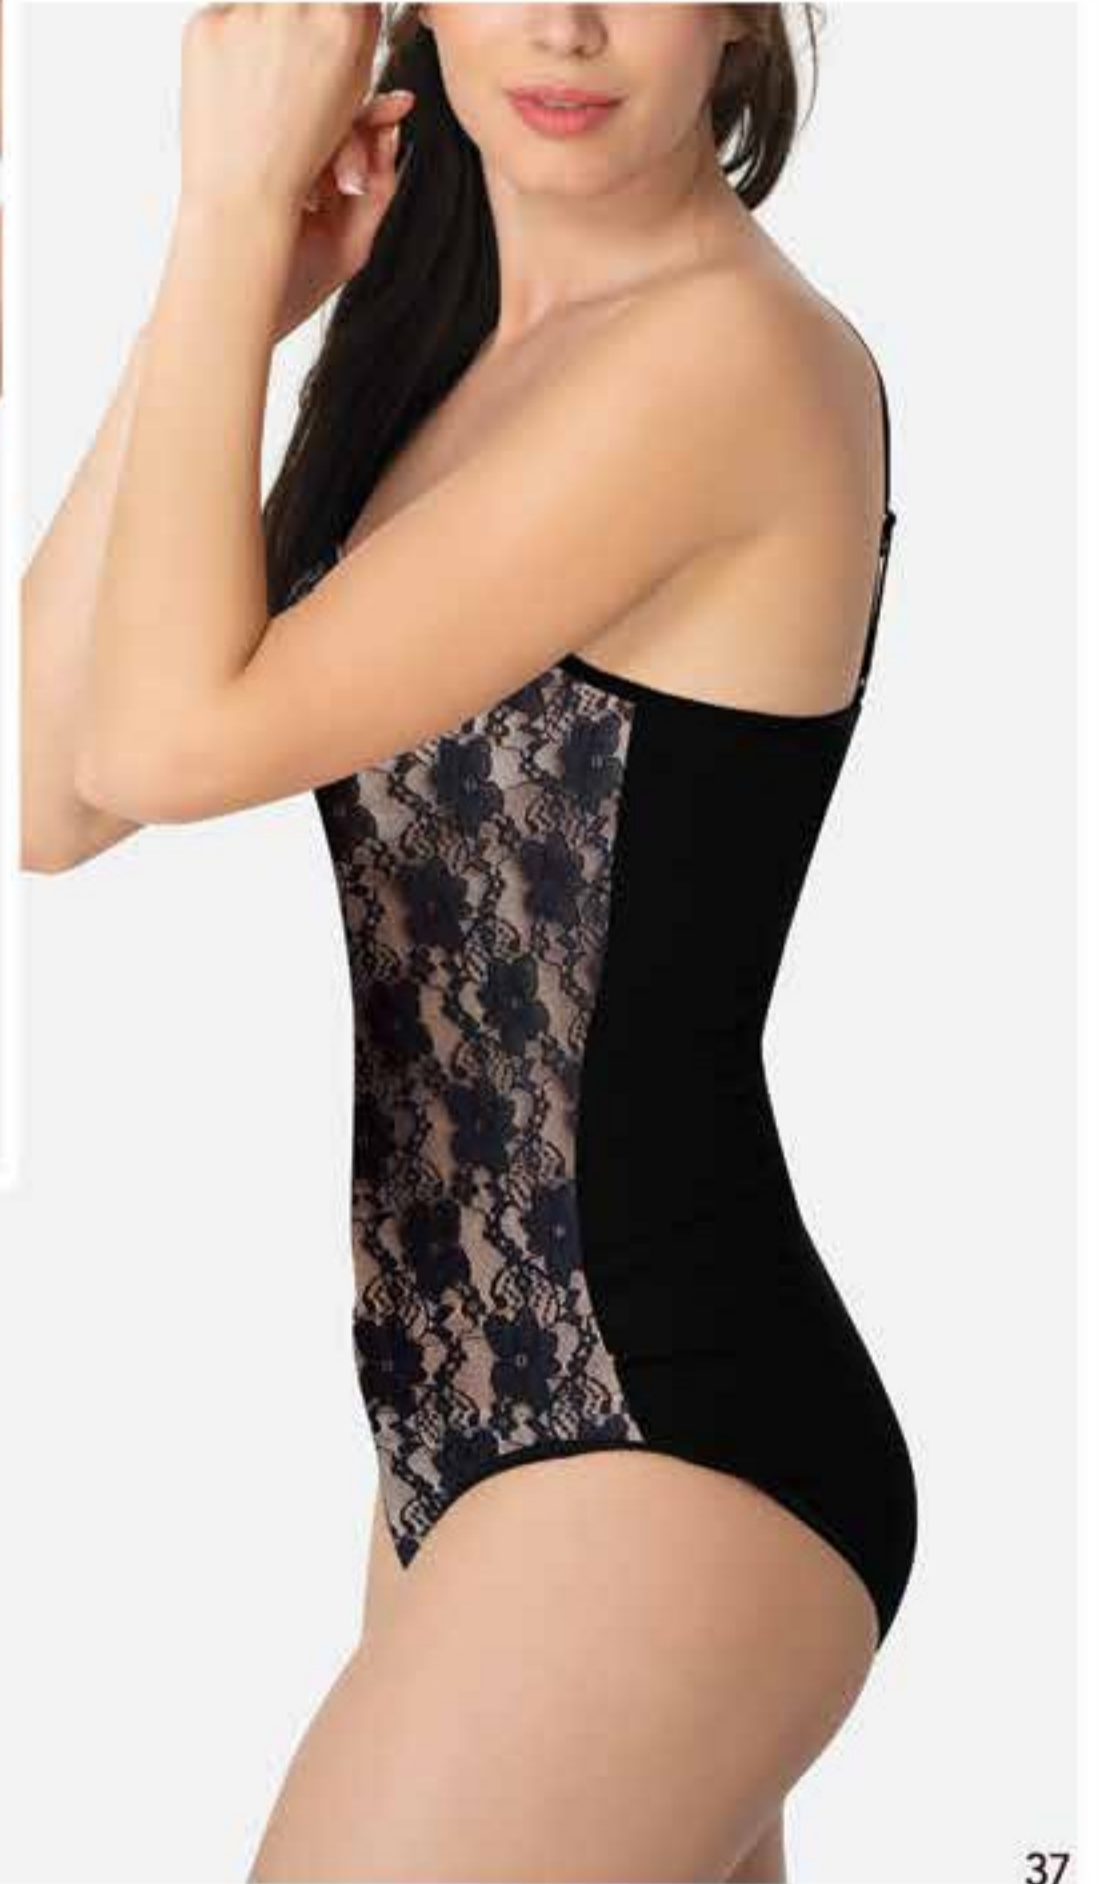

1101

Modal

S-M-L-XL

Beyaz / Siyah / Bordo

White / Black / Burgundy