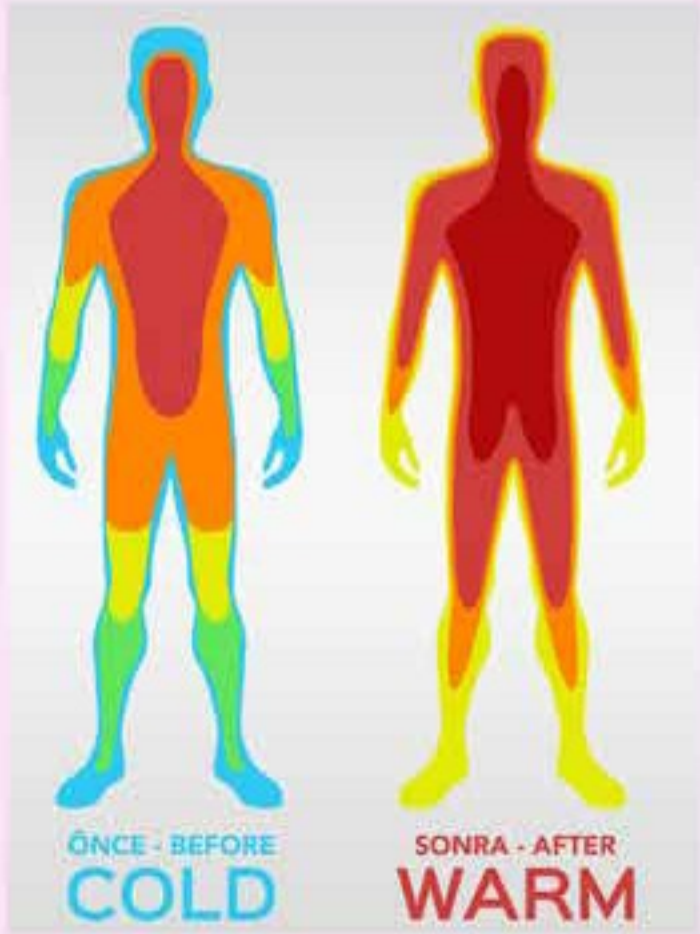

İmer "premium termal" ürünleri; sadece doğal (pamuk yün) elyaflardan en doğal halde hazırlanmıştır. (Polyester ve yapay elyaf içermez.) Tüm soğuk hava koşullarında yumuşak, esnek yapısıyla günlük ve tüm spor aktivitelerde kullanıma uygundur.