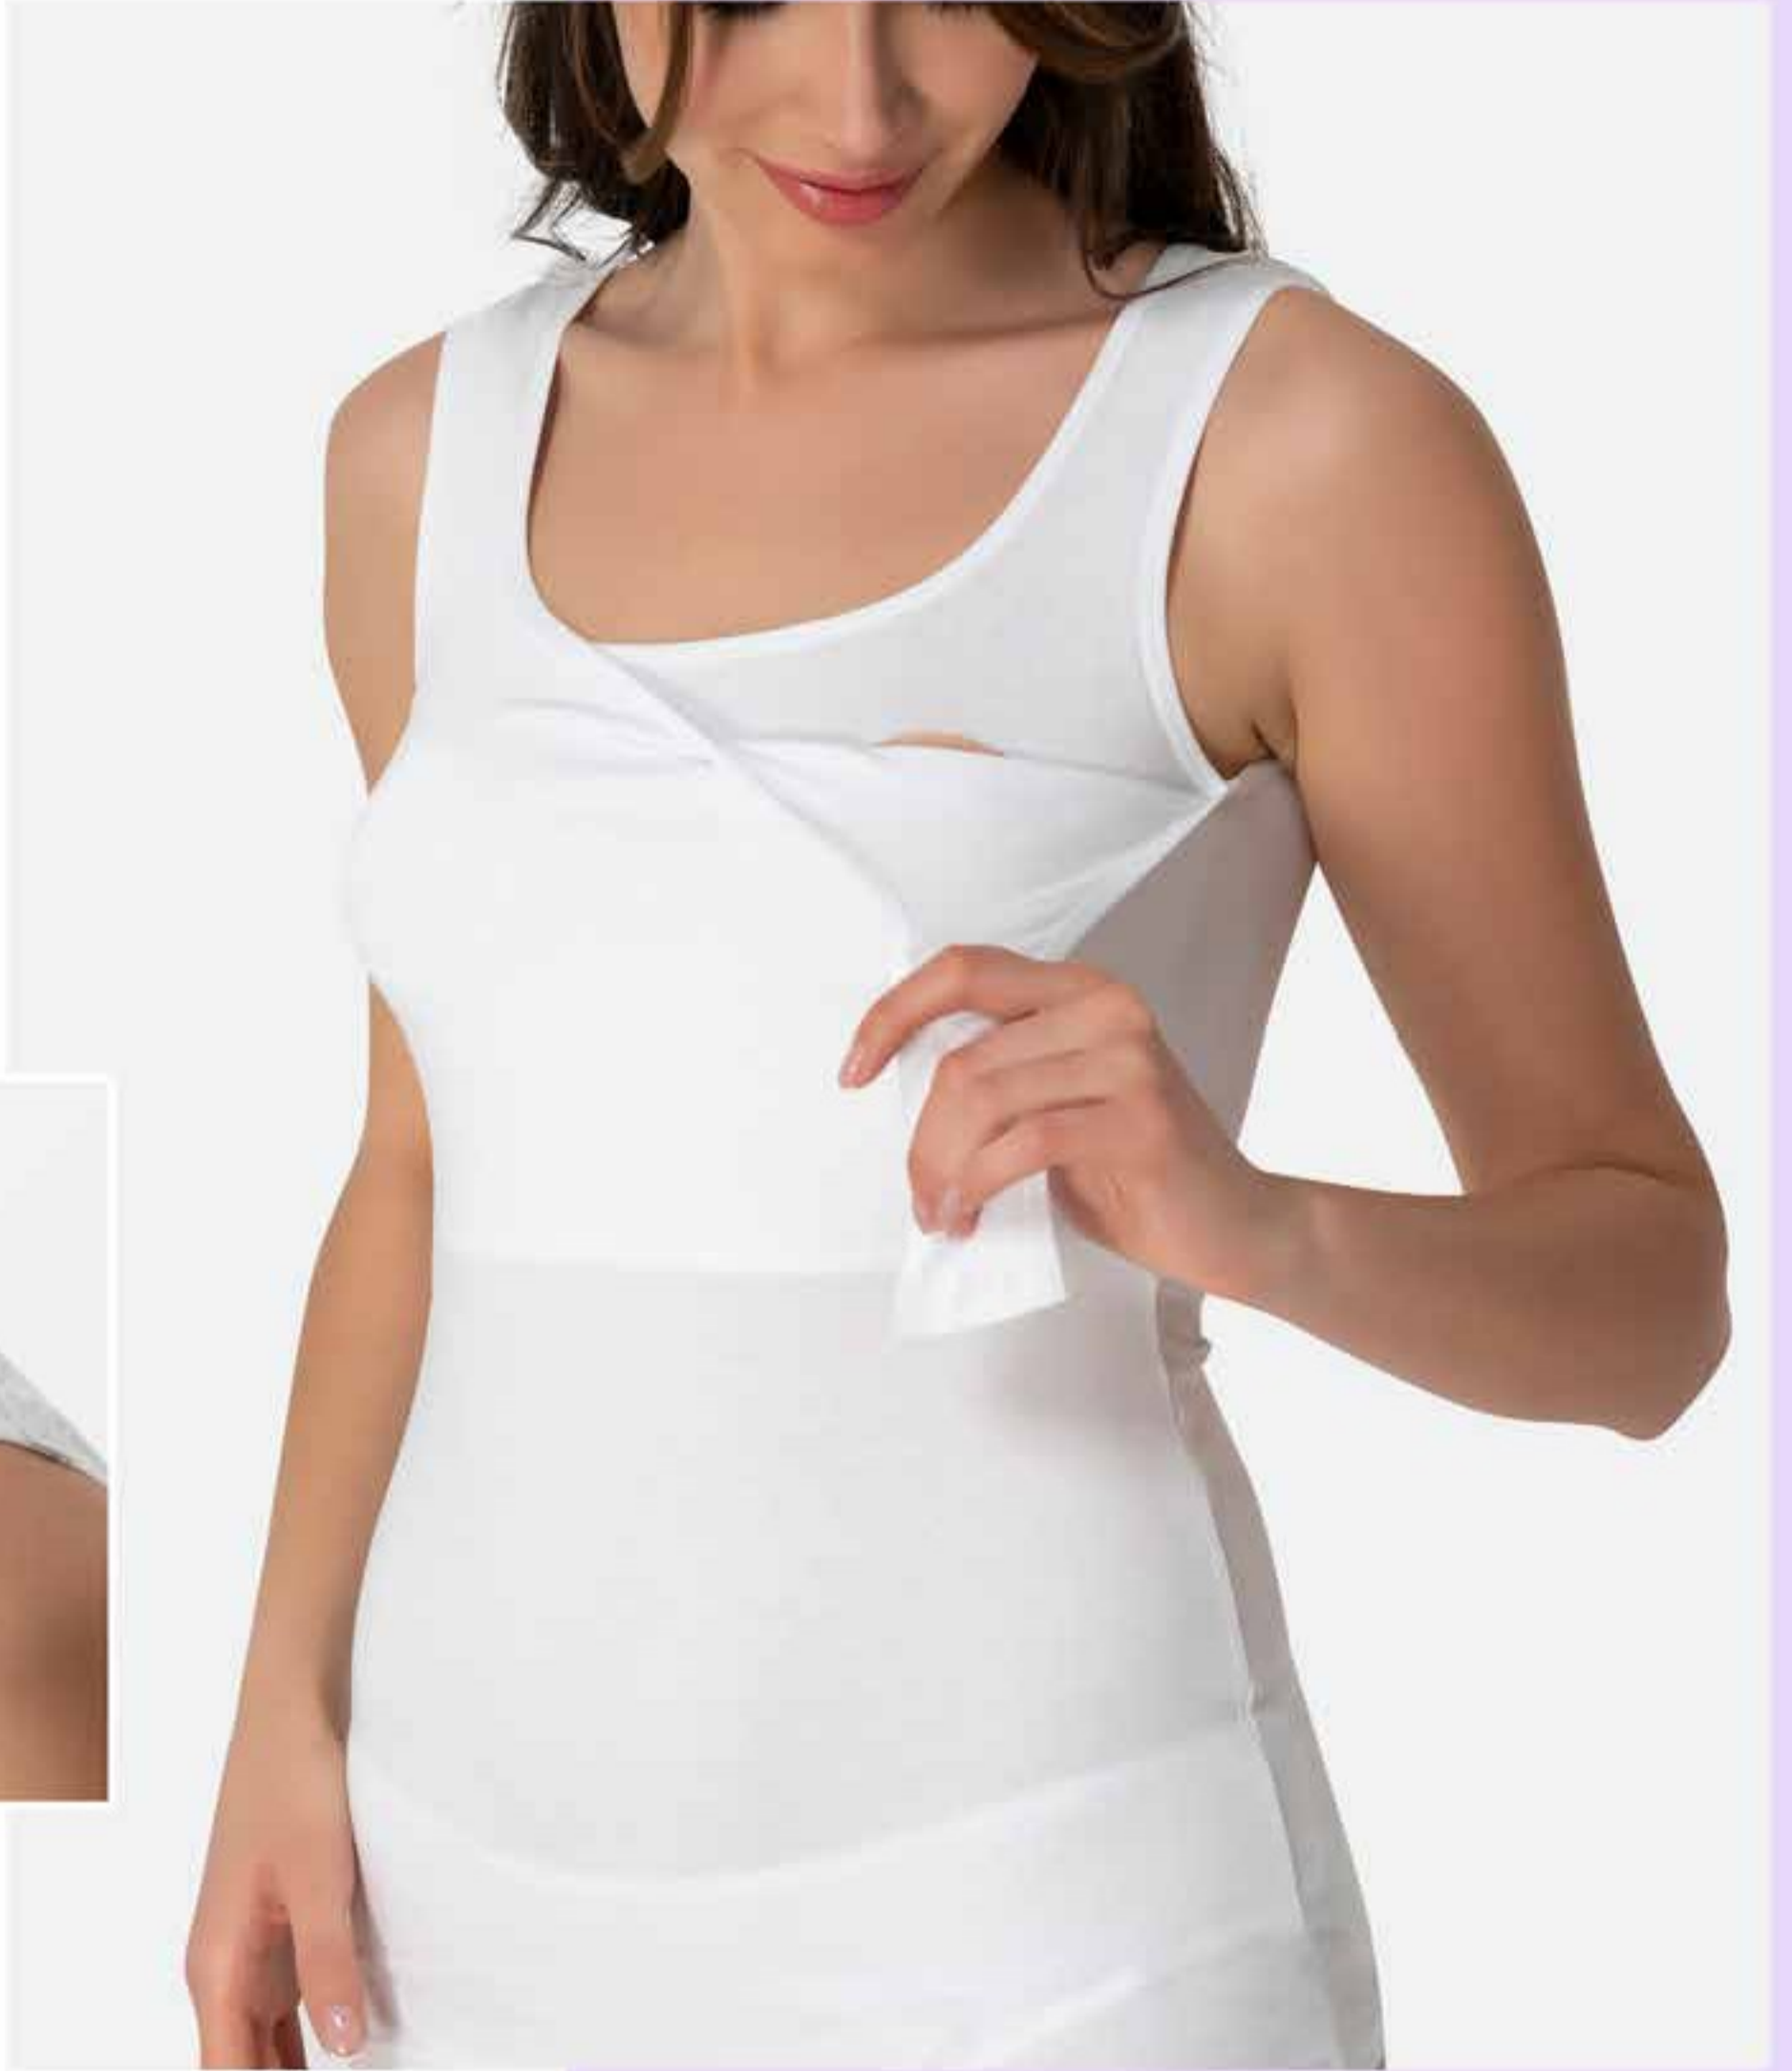

1269

Modal

S-M-L-XL
Beyaz / Siyah
White / Black