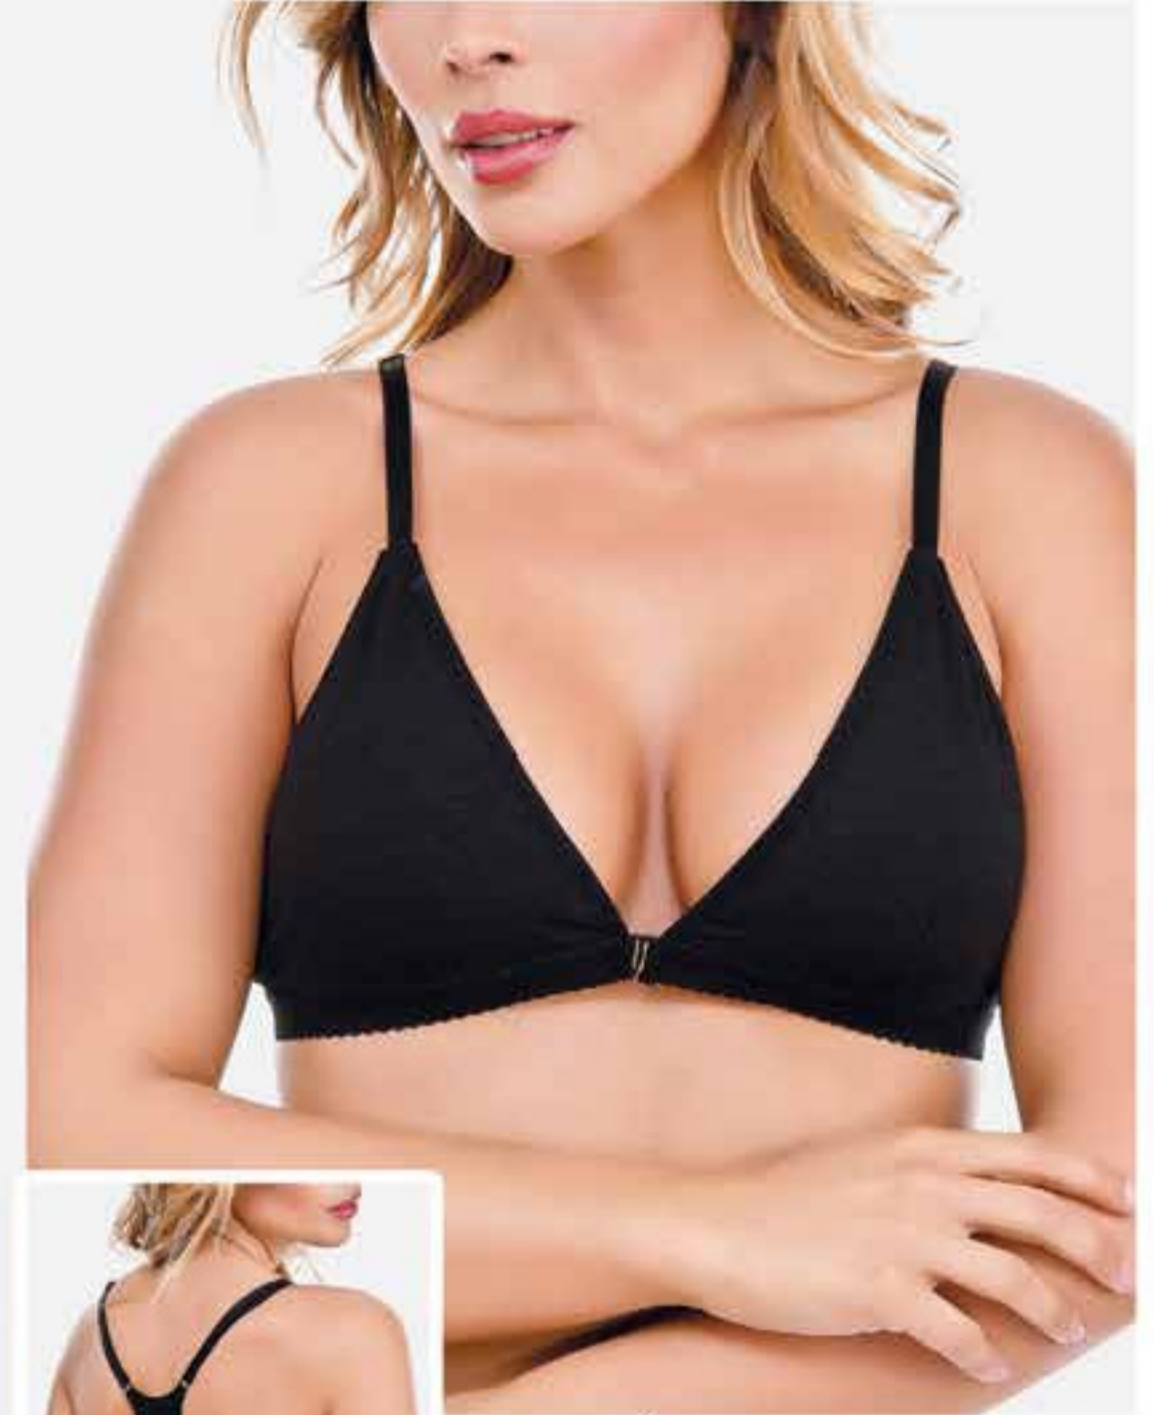

Modal

2247 | 75-80-85-90-95
Beyaz / Siyah / Lacivert
White / Black / Darkblue