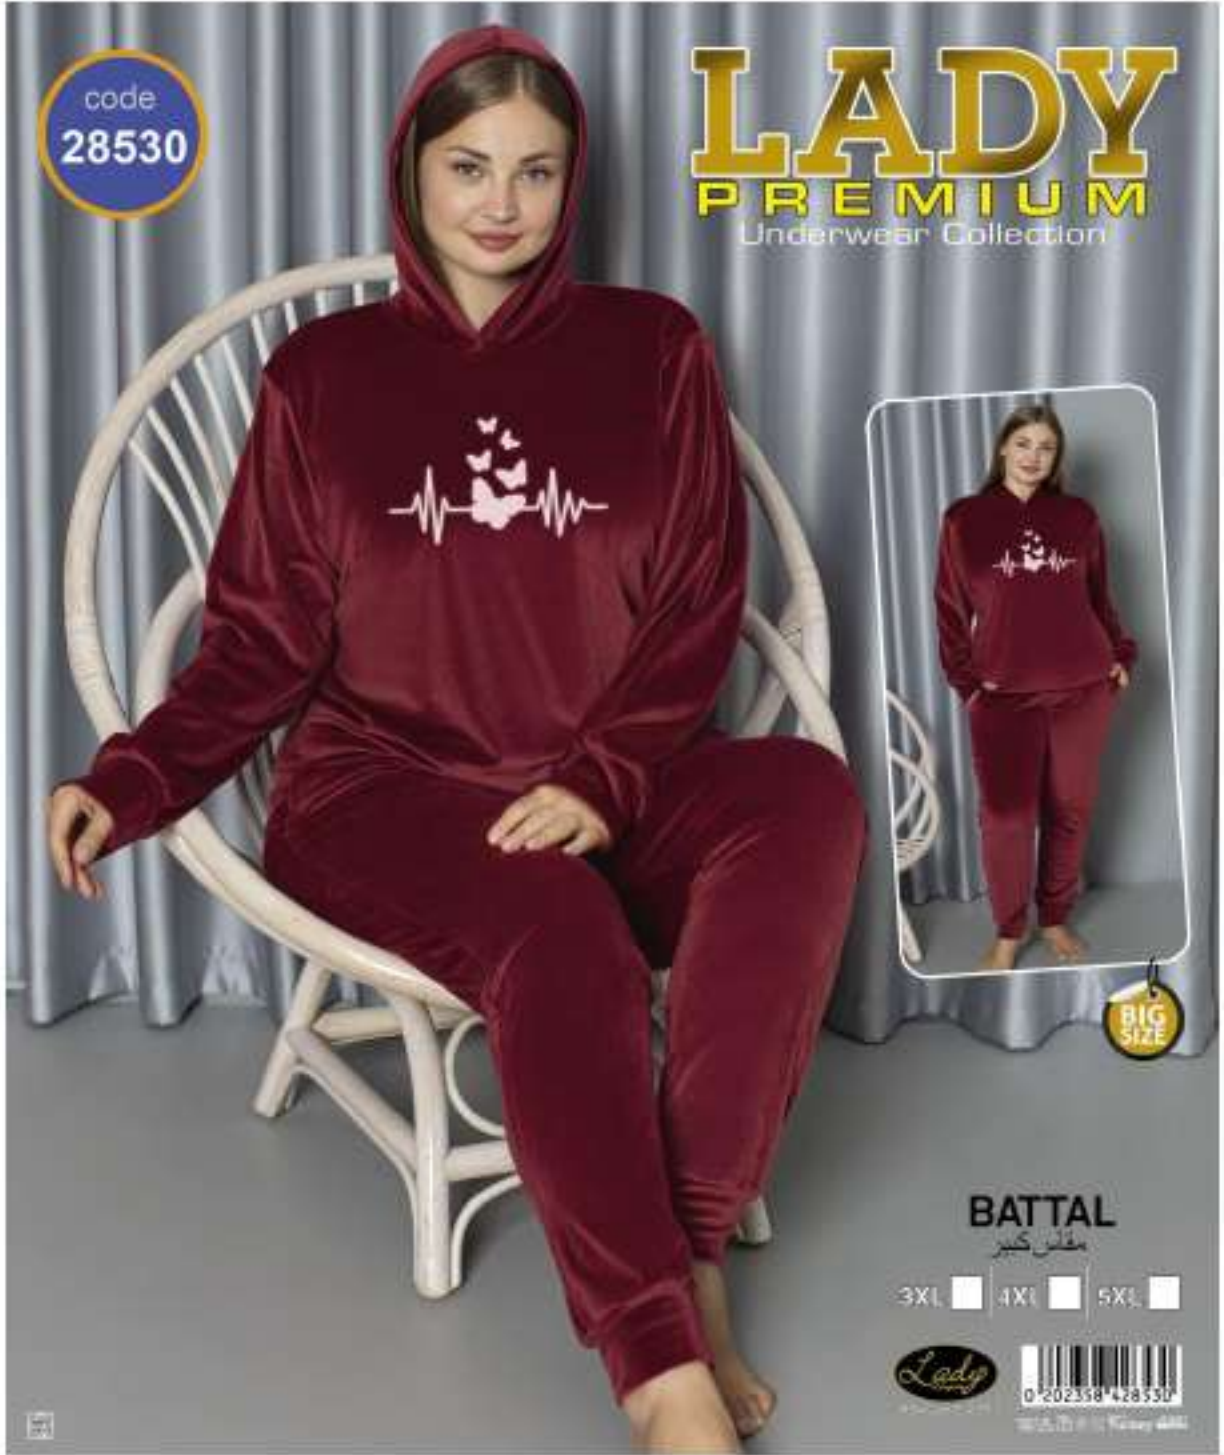

code
28530

LADY PREMIUM

Underwear Collection

BIG
SIZE

BATTAL
مقاس كبير

3XL ☐ 4XL ☐ 5XL ☐

www.ladypremium.com

15