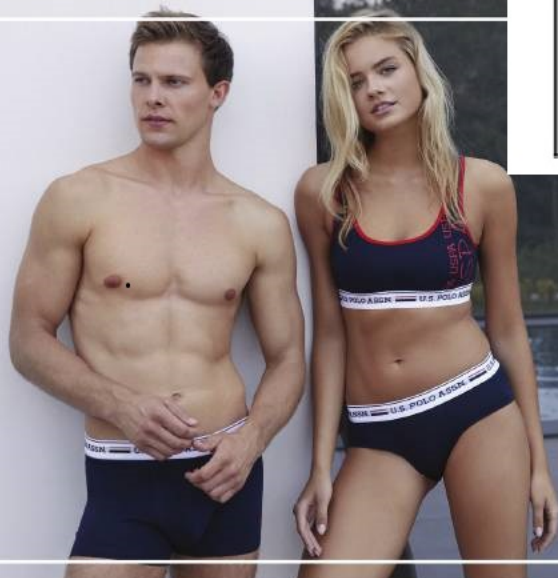

U.S. POLO ASSN.

SINCE 1890

MEN WOMEN UNDERWEAR
NEW COLLECTION